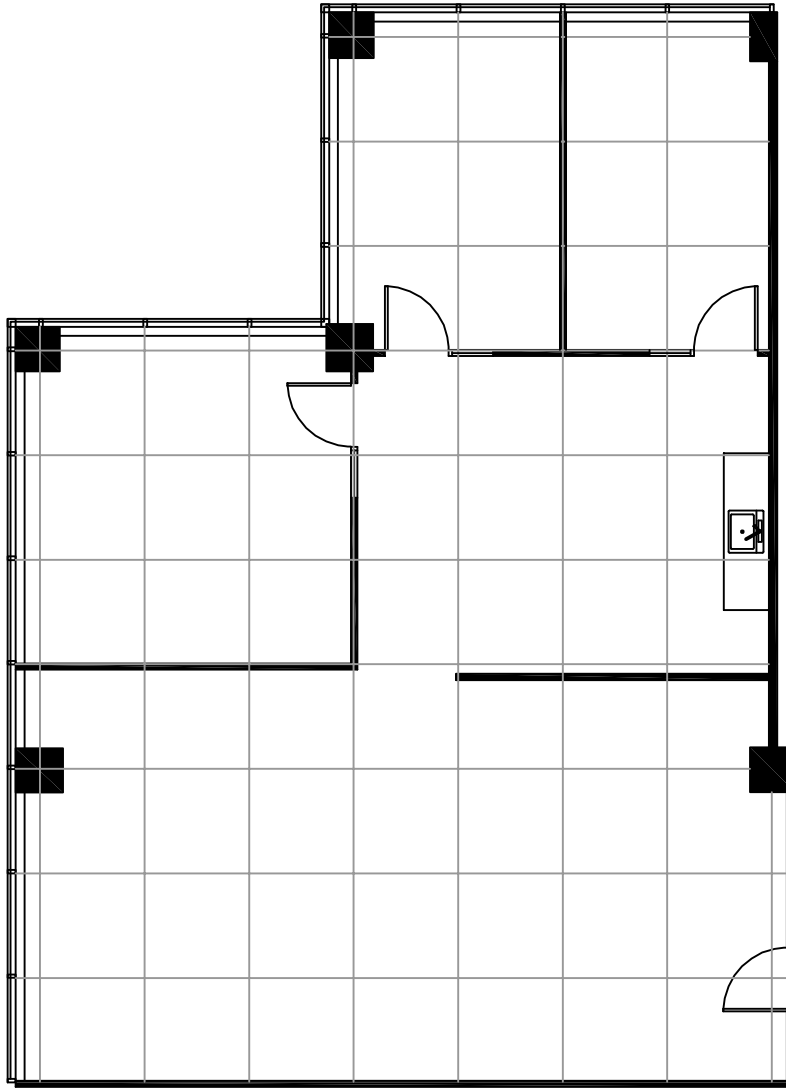

REAL

**FIRST REAL PROPERTIES LIMITED**

**SKYWAY BUSINESS PARK**

190 Attwell Drive  
Toronto, Ontario

**Suite 610 - 1,859 Sq. Ft. Rentable**  
Existing Space Plan

[www.realpropertieslimited.com](http://www.realpropertieslimited.com)