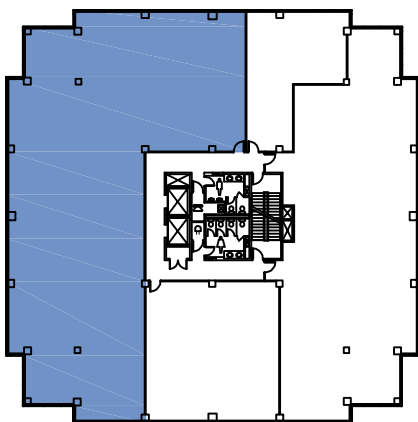

**REAL**

**FIRST REAL PROPERTIES LIMITED**

**SKYWAY BUSINESS PARK**

180 Attwell Drive  
Toronto, Ontario

**Suite 300 - 6,524 Sq. Ft. Rentable**  
Existing Space Plan

[www.realpropertieslimited.com](http://www.realpropertieslimited.com)