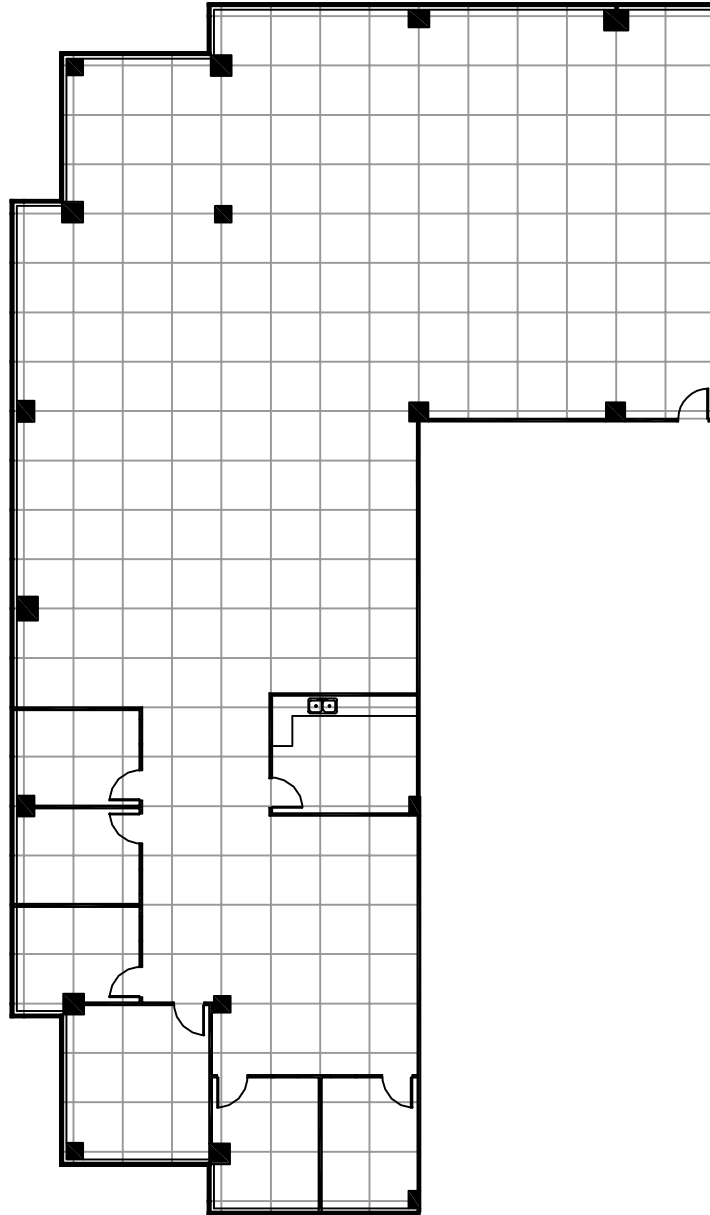

**REAL**

**FIRST REAL PROPERTIES LIMITED**

**SKYWAY BUSINESS PARK**

180 Attwell Drive  
Toronto, Ontario

**Suite 300 - 6,524 Sq. Ft. Rentable**  
Existing Space Plan

[www.realpropertieslimited.com](http://www.realpropertieslimited.com)