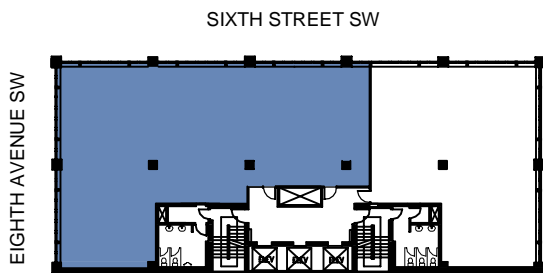

**REAL**

**FIRST REAL PROPERTIES LIMITED**

**WESTERN UNION**

640 Eighth Avenue SW  
Calgary, Alberta

Suite 1120 - 3,850 Sq. Ft. Rentable Area  
Existing Space Plan

[www.realpropertieslimited.com](http://www.realpropertieslimited.com)