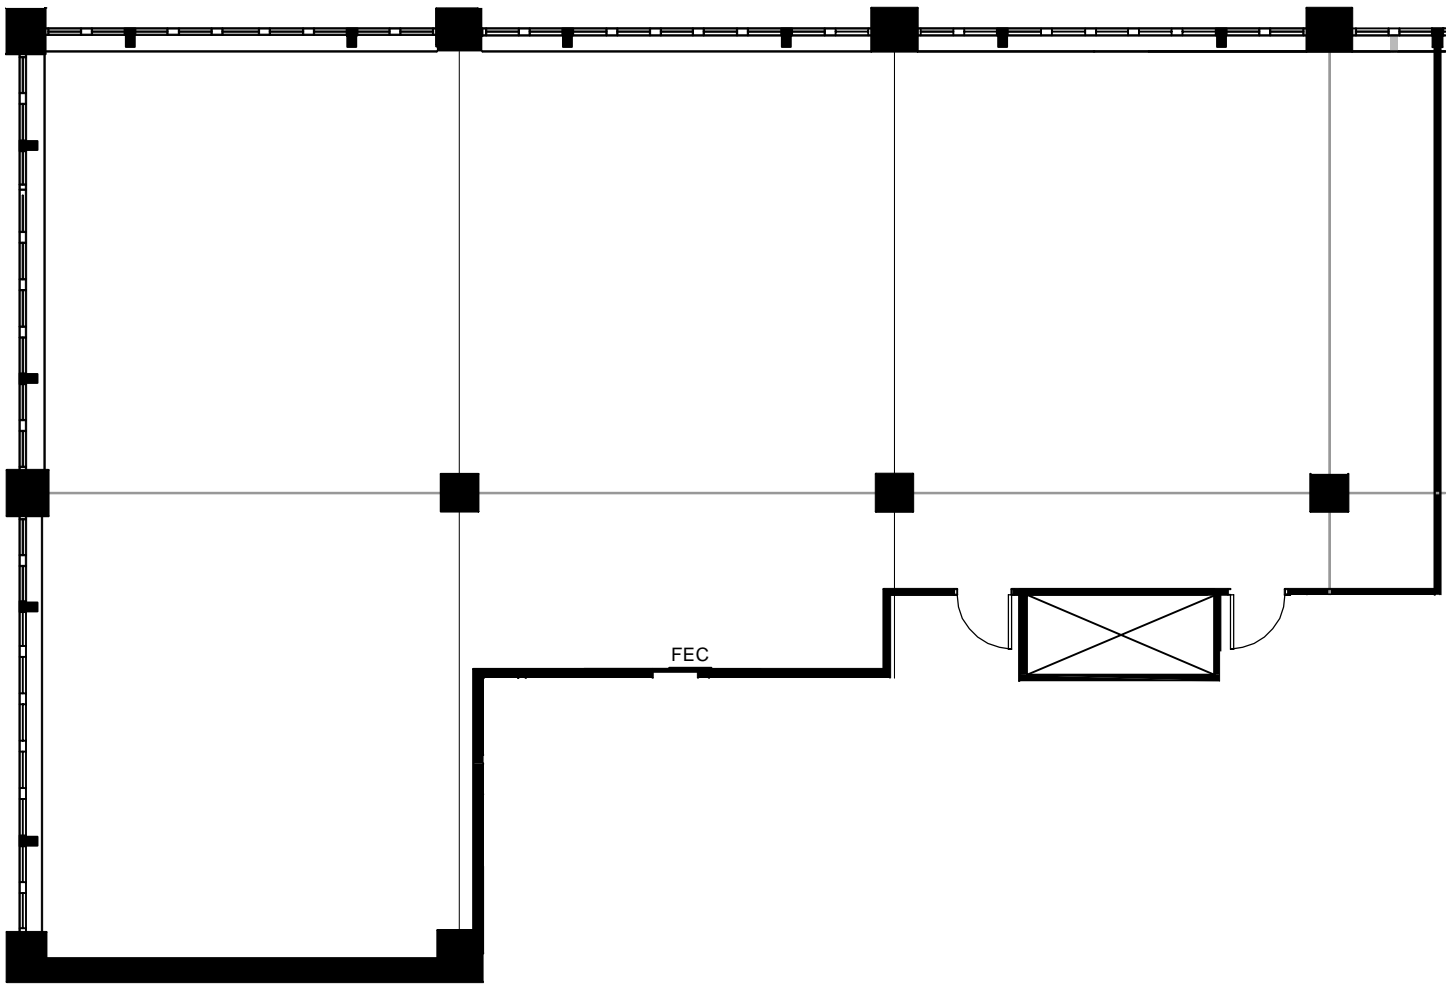

**REAL**

**FIRST REAL PROPERTIES LIMITED**

**WESTERN UNION**

640 Eighth Avenue SW  
Calgary, Alberta

Suite 1120 - 3,850 Sq. Ft. Rentable Area  
Existing Space Plan

[www.realpropertieslimited.com](http://www.realpropertieslimited.com)